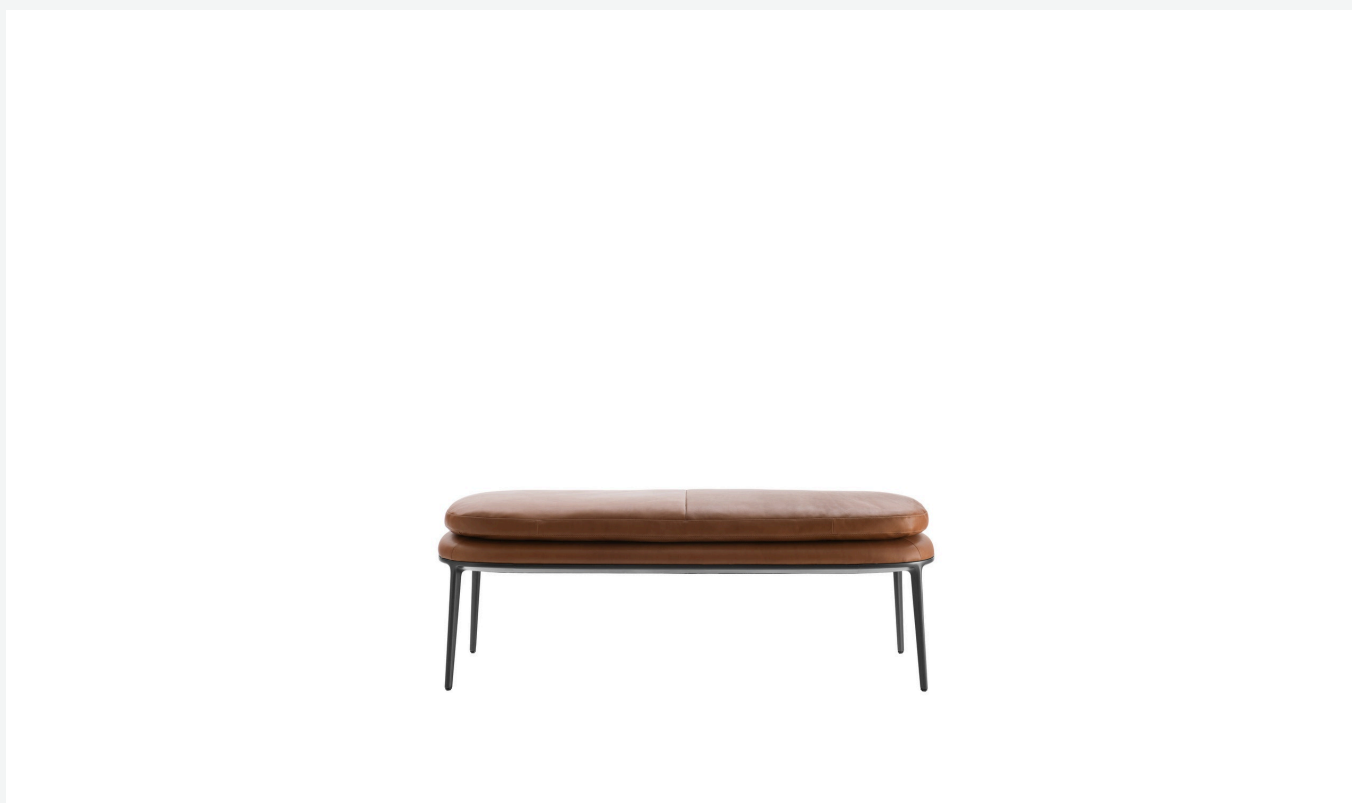

Caratos

COMPLEMENTI

2018

Antonio Citterio

Descrizione

Uno stile classico ma al contempo del tutto contemporaneo disegna la panca Caratos, elemento d'arredo versatile concepito per accostarsi a divani e sedute nella zona giorno, ma capace di inserirsi con discrezione anche nella zona notte. La panca riprende il dettaglio peculiare della collezione Caratos della base, una riconoscibile struttura in pressofusione di alluminio in varie finiture, da combinare ai rivestimenti in tessuto o pelle. Proposta quest'ultima che esalta il carattere sofisticato dell'oggetto con un rimando all'idea della selleria.

Informazioni tecniche

Scocca
polipropilene
Imbottitura scocca
schiuma di poliuretano flessibile a freddo Bayfit®
Struttura di sostegno
fusione in lega d'alluminio
Puntali
materiale plastico
Rivestimento
tessuto o pelle