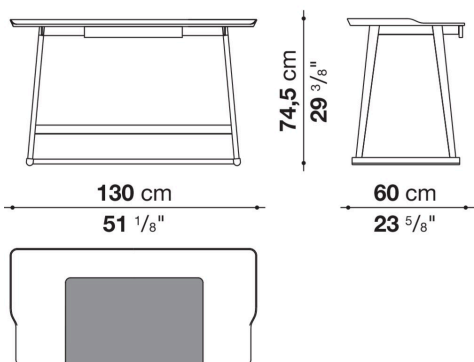

Disegni tecnici

LXC5