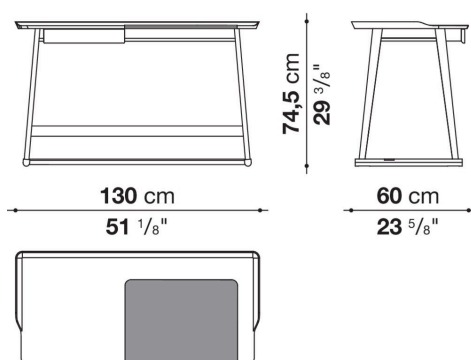

Disegni tecnici

LXC5_S