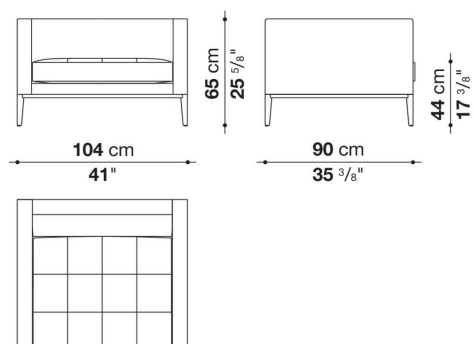

Disegni tecnici

8SMT104_1