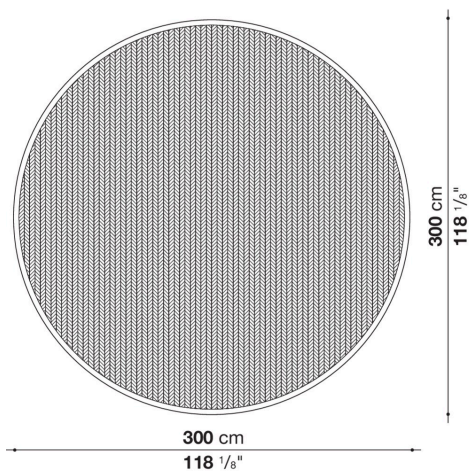

Disegni tecnici

TAU1