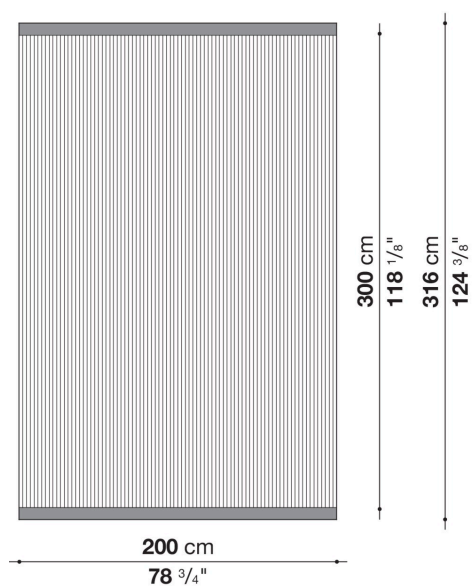

Disegni tecnici

TMT2