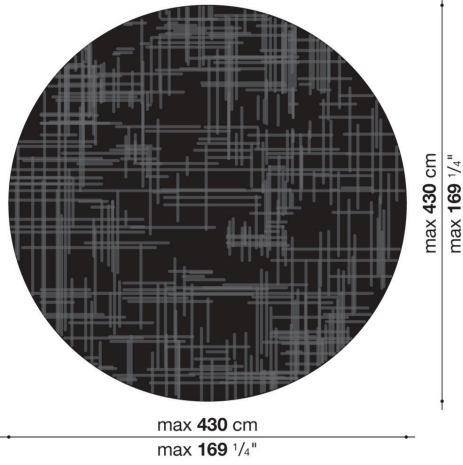

Informazioni tecniche

Materiale
100% Botanical Silk

Disegni tecnici

TS1

TS2

TS3

TS4

TS1R