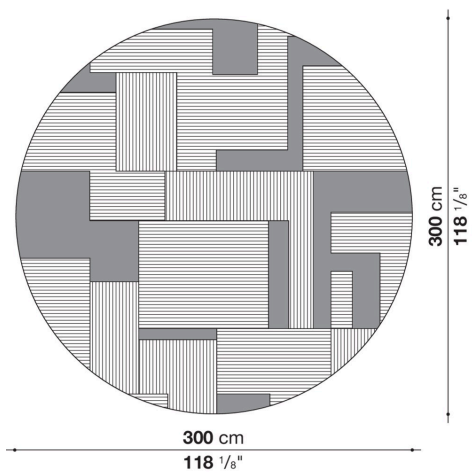

Caldes

COMPLEMENTI

2018

B&B Italia Cr&S

Descrizione

Tappeti in 80% Visrayon e 20% Botanical Silk disponibili in nove varianti di colore. La gamma comprende versione rotonda, in un'unica dimensione oppure rettangolare in tre misure, entrambe realizzabili anche a misura.

Informazioni tecniche

Materiale

80% Visrayon e 20% Botanical Silk

Disegni tecnici

TCD1

TCD2

TCD3

TCD4