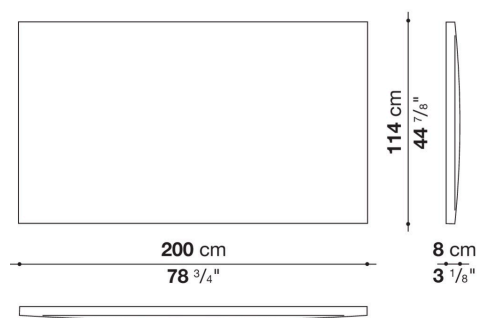

Disegni tecnici

9850_3