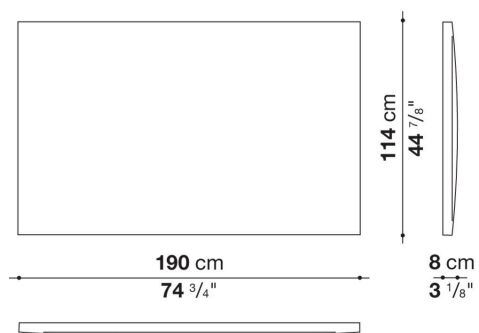

Disegni tecnici

9850_2